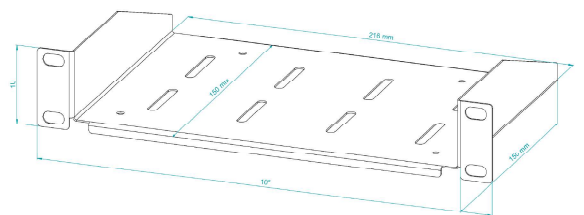

## Półka RACK Eco stała 10" 1U 150mm, Szara

### Fixed Shelf RACK Eco 10" 1U 150mm, Grey

#### SPECYFIKACJA TECHNICZNA TECHNICAL PARAMETERS

KOLOR: COLOUR:	SZARA (RAL 7035) GREY (RAL 7035)
PRODUCENT: PRODUCER:	STALFLEX SP. Z O.O.
MATERIAŁ: MATERIAL:	BLACHA ZIMNOWALCOWANA DC01 SHEET METAL DC01
GRUBOŚĆ BLACHY: SHEET THICKNESS:	0,8 mm
WYMIARY ZEWNĘTRZNE: EXTERNAL DIMENSIONS:	(Wysokość/Szerokość/Głębokość w mm) 44x254x150 (Height/Width/Depth in mm) 44x254x150
WYMIARY OPAKOWANIA: DIMENSIONS OF THE PACKAGE:	(Wysokość/Szerokość/Głębokość w mm) 290x280x58 (Height/Width/Depth in mm) 290x280x58
WAGA NETTO: NET WEIGHT:	0,32 kg
WAGA BRUTTTO: GROSS WIGHT:	0,52 kg
ZASTOSOWANIE: USE:	DO WEWNĄTRZ INDOOR
WYPOSAŻENIE: EQUIPMENT:	ZESTAW MONTAŻOWY ASSEMBLY KIT
OBCIĄŻENIE: LOADING:	8 KG
KLASYFIKACJA IP: INGRESS PROTECTION:	IP20