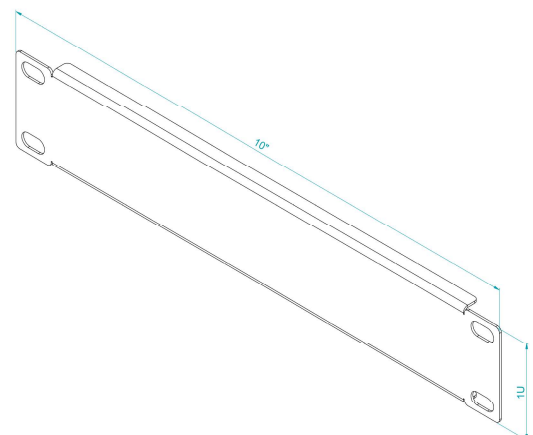

Maskownica RACK Standard 10" 1U, Czarna

RACK cover panels 10" 1U, Black

SPECYFIKACJA TECHNICZNA TECHNICAL PARAMETERS

KOLOR: COLOUR:	CZARNY (RAL 9005) BLACK (RAL 9005)
PRODUCENT: PRODUCER:	STALFLEX SP. Z O.O.
MATERIAŁ: MATERIAL:	Blacha zimnowalcowana DC01 Sheet metal DC01
GRUBOŚĆ BLACHY: SHEET THICKNESS:	1,0 mm
WYMIARY ZEWNĘTRZNE: EXTERNAL DIMENSIONS:	(Wysokość/Szerokość/Głębokość w mm) 254x44x8 (Height/Width/Depth in mm) 254x44x8
WYMIARY OPAKOWANIA: DIMENSIONS OF THE PACKAGE:	(Wysokość/Szerokość/Głębokość w mm) 290x97x47 (Height/Width/Depth in mm) 290x97x47
WAGA NETTO: NET WEIGHT:	0,13 kg
WAGA BRUTTTO: GROSS WIGHT:	0,21 kg
ZASTOSOWANIE: USE:	DO WEWNĄTRZ INDOOR
WYPOSAŻENIE: EQUIPMENT:	ZESTAW MONTAŻOWY ASSEMBLY KIT

SYMBOL: **S-RP10-1U-B**

EAN: **5903351268929**