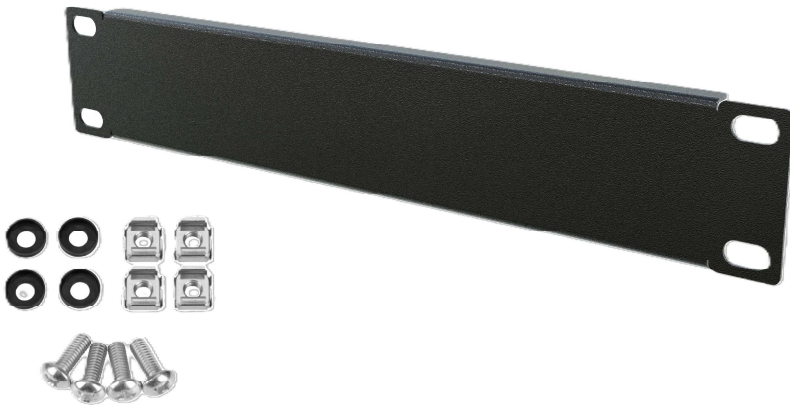

Maskownica RACK Standard 10" 1U, Czarna

RACK cover panels 10" 1U, Black

SPECYFIKACJA TECHNICZNA TECHNICAL PARAMETERS

KOLOR: COLOUR:	CZARNY (RAL 9005) BLACK (RAL 9005)
PRODUCENT: PRODUCER:	STALFLEX SP. Z O.O.
MATERIAŁ: MATERIAL:	Blacha zimnowalcowana DC01 Sheet metal DC01
GRUBOŚĆ BLACHY: SHEET THICKNESS:	1,0 mm
WYMIARY ZEWNĘTRZNE: EXTERNAL DIMENSIONS:	(Wysokość/Szerokość/Głębokość w mm) 254x44x8 (Height/Width/Depth in mm) 254x44x8
WYMIARY OPAKOWANIA: DIMENSIONS OF THE PACKAGE:	(Wysokość/Szerokość/Głębokość w mm) 290x97x47 (Height/Width/Depth in mm) 290x97x47
WAGA NETTO: NET WEIGHT:	0,13 kg
WAGA BRUTTTO: GROSS WIGHT:	0,21 kg
ZASTOSOWANIE: USE:	DO WEWNĄTRZ INDOOR
WYPOSAŻENIE: EQUIPMENT:	ZESTAW MONTAŻOWY ASSEMBLY KIT

SYMBOL: **S-RP10-1U-B**

EAN: **5903351268929**