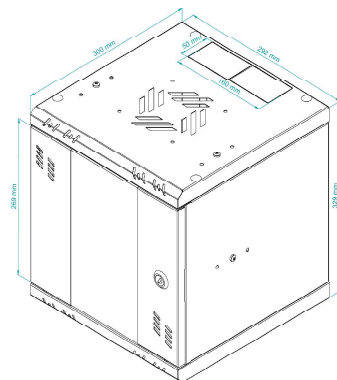

Szafa RACK Standard 10" 6U 300 Szkło, Szara

RACK Cabinet Standard 10" 6U 300 Glass, Grey

SPECYFIKACJA TECHNICZNA TECHNICAL PARAMETERS

KOLOR: COLOUR:	SZARY (RAL 7035) GREY (RAL 7035)
PRODUCENT: PRODUCER:	STALFLEX SP. Z O.O.
MATERIAŁ: MATERIAL:	BLACHA DC01; DX51D + Z250 SHEET METAL DC01; DX51D + Z250
GRUBOŚĆ BLACHY: SHEET THICKNESS:	0,6 ; 1,5 mm
WYMIARY ZEWNĘTRZNE: EXTERNAL DIMENSIONS:	(Wysokość/Szerokość/Głębokość w mm) 329x292x300 (Height/Width/Depth in mm) 329x292x300
WYMIARY OPAKOWANIA: DIMENSIONS OF THE PACKAGE:	(Wysokość/Szerokość/Głębokość w mm) 360x310x125 (Height/Width/Depth in mm) 360x310x125
WAGA NETTO: NET WEIGHT:	3,20 kg
WAGA BRUTTTO: GROSS WIGHT:	3,91 kg
ZASTOSOWANIE: USE:	DO WEWNĄTRZ INDOOR
WYPOSAŻENIE: EQUIPMENT:	ZESTAW MONTAŻOWY ASSEMBLY KIT
OBCIĄŻENIE: LOADING:	15 kg
KLASYFIKACJA IP: INGRESS PROTECTION:	IP20

SYMBOL: **S-RC10-6U-300GG**

EAN: **5903351267052**