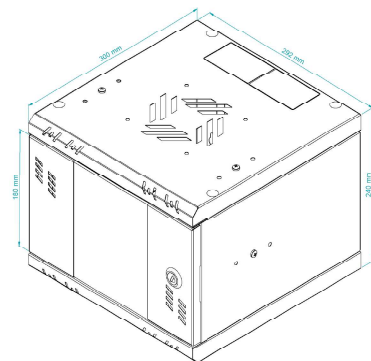

Szafa RACK Standard 10" 4U 300 Szkło, Szara

RACK Cabinet Standard 10" 4U 300 Glass, Grey

SPECYFIKACJA TECHNICZNA TECHNICAL PARAMETERS

KOLOR: COLOUR:	SZARY (RAL 7035) GREY (RAL 7035)
PRODUCENT: PRODUCER:	STALFLEX SP. Z O.O.
MATERIAŁ: MATERIAL:	BLACHA DC01; DX51D + Z250 SHEET METAL DC01; DX51D + Z250
GRUBOŚĆ BLACHY: SHEET THICKNESS:	0,6 ; 1,5 mm
WYMIARY ZEWNĘTRZNE: EXTERNAL DIMENSIONS:	(Wysokość/Szerokość/Głębokość w mm) 240x292x300 (Height/Width/Depth in mm) 240x292x300
WYMIARY OPAKOWANIA: DIMENSIONS OF THE PACKAGE:	(Wysokość/Szerokość/Głębokość w mm) 360x310x125 (Height/Width/Depth in mm) 360x310x125
WAGA NETTO: NET WEIGHT:	2,60 kg
WAGA BRUTTTO: GROSS WIGHT:	3,26 kg
ZASTOSOWANIE: USE:	DO WEWNĄTRZ INDOOR
WYPOSAŻENIE: EQUIPMENT:	ZESTAW MONTAŻOWY ASSEMBLY KIT
OBCIĄŻENIE: LOADING:	15 kg
KLASYFIKACJA IP: INGRESS PROTECTION:	IP20

SYMBOL: **S-RC10-4U-300GG**

EAN: **5903351267045**