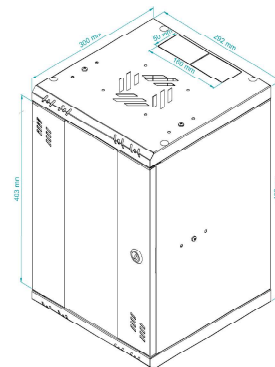

## Szafa RACK Standard 10" 9U 300 Szkło, Szara

### RACK Cabinet Standard 10" 9U 300 Glass, Grey

#### SPECYFIKACJA TECHNICZNA TECHNICAL PARAMETERS

KOLOR: COLOUR:	SZARY (RAL 7035) GREY (RAL 7035)
PRODUCENT: PRODUCER:	STALFLEX SP. Z O.O.
MATERIAŁ: MATERIAL:	BLACHA DC01; DX51D + Z250 SHEET METAL DC01; DX51D + Z250
GRUBOŚĆ BLACHY: SHEET THICKNESS:	0,6 ; 1,5 mm
WYMIARY ZEWNĘTRZNE: EXTERNAL DIMENSIONS:	(Wysokość/Szerokość/Głębokość w mm) 463x292x300 (Height/Width/Depth in mm) 463x292x300
WYMIARY OPAKOWANIA: DIMENSIONS OF THE PACKAGE:	(Wysokość/Szerokość/Głębokość w mm) 625x310x95 (Height/Width/Depth in mm) 625x310x95
WAGA NETTO: NET WEIGHT:	4,10 kg
WAGA BRUTTTO: GROSS WIGHT:	5,00 kg
ZASTOSOWANIE: USE:	DO WEWNĄTRZ INDOOR
WYPOSAŻENIE: EQUIPMENT:	ZESTAW MONTAŻOWY ASSEMBLY KIT
OBCIĄŻENIE: LOADING:	20 kg
KLASYFIKACJA IP: INGRESS PROTECTION:	IP20